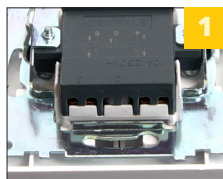

СЕРИЯ КАТРИН, ВЫКЛЮЧАТЕЛИ

STEKER
НАДЁЖНЫЙ ЭЛЕКТРОМОНТАЖ

ЦВЕТ - ШОКОЛАД

GLS

[Серия на сайте](#)

механизм GLS10-7101-04 арт.49022
рамка GFR00-7001-02 арт. 39527

GLS10-7106-04
49017

GLS10-7103-04
49020

GLS10-7104-04
49019

GLS10-7101-04
49022

GLS10-7102-04
49021

GLS10-7105-04
49018

1
Латунная
контактная группа.

2
Не поддерживающий
горение внутренний
блок

3
УФ - стойкий
пластик

4
Прочный
гальванизированный
суппорт

СФЕРЫ ПРИМЕНЕНИЯ:

- Частные домохозяйства
- Объекты туристической инфраструктуры
- Деловая инфраструктура

ДОП. ХАРАКТЕРИСТИКИ:

Материал: PC пластик/
ABS пластик/латунь/сталь

Модель	GLS10-7106-04	GLS10-7103-04	GLS10-7104-04	GLS10-7101-04	GLS10-7102-04	GLS10-7105-04
Артикул	49017	49020	49019	49022	49021	49018
Механизм	Выключатель диммирующий	Выключатель 1-клавишный	Выключатель 2-клавишный	Выключатель 1-клавишный с индикатором	Выключатель 2-клавишный с индикатором	Переключатель 1-клавишный