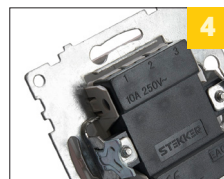

СЕРИЯ КАТРИН, ВЫКЛЮЧАТЕЛИ

STEKER
НАДЁЖНЫЙ ЭЛЕКТРОМОНТАЖ

ЦВЕТ - ШОКОЛАД

GLS

[Серия на сайте](#)

механизм GLS10-7101-04 арт.49022
рамка GFR00-7001-02 арт. 39527

GLS10-7106-04
49017

GLS10-7103-04
49020

GLS10-7104-04
49019

GLS10-7101-04
49022

GLS10-7102-04
49021

GLS10-7105-04
49018

1
Латунная
контактная группа.

2
Не поддерживающий
горение внутренний
блок

3
УФ - стойкий
пластик

4
Прочный
гальванизированный
суппорт

СФЕРЫ ПРИМЕНЕНИЯ:

- Частные домохозяйства
- Объекты туристической инфраструктуры
- Деловая инфраструктура

ДОП. ХАРАКТЕРИСТИКИ:

Материал: PC пластик/
ABS пластик/латунь/сталь

Модель	GLS10-7106-04	GLS10-7103-04	GLS10-7104-04	GLS10-7101-04	GLS10-7102-04	GLS10-7105-04
Артикул	49017	49020	49019	49022	49021	49018
Механизм	Выключатель диммирующий	Выключатель 1-клавишный	Выключатель 2-клавишный	Выключатель 1-клавишный с индикатором	Выключатель 2-клавишный с индикатором	Переключатель 1-клавишный