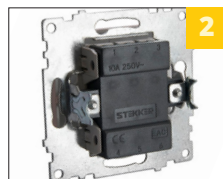

СЕРИЯ КАТРИН, ВЫКЛЮЧАТЕЛИ

STEKER
НАДЁЖНЫЙ ЭЛЕКТРОМОНТАЖ

ЦВЕТ - ШОКОЛАД

GLS

[Серия на сайте](#)

механизм GLS10-7101-04 арт.49022
рамка GFR00-7001-02 арт. 39527

GLS10-7106-04
49017

GLS10-7103-04
49020

GLS10-7104-04
49019

GLS10-7101-04
49022

GLS10-7102-04
49021

GLS10-7105-04
49018

1
Латунная
контактная группа.

2
Не поддерживающий
горение внутренний
блок

3
УФ - стойкий
пластик

4
Прочный
гальванизированный
суппорт

СФЕРЫ ПРИМЕНЕНИЯ:

- Частные домохозяйства
- Объекты туристической инфраструктуры
- Деловая инфраструктура

ДОП. ХАРАКТЕРИСТИКИ:

Материал: PC пластик/
ABS пластик/латунь/сталь

Модель	GLS10-7106-04	GLS10-7103-04	GLS10-7104-04	GLS10-7101-04	GLS10-7102-04	GLS10-7105-04
Артикул	49017	49020	49019	49022	49021	49018
Механизм	Выключатель диммирующий	Выключатель 1-клавишный	Выключатель 2-клавишный	Выключатель 1-клавишный с индикатором	Выключатель 2-клавишный с индикатором	Переключатель 1-клавишный